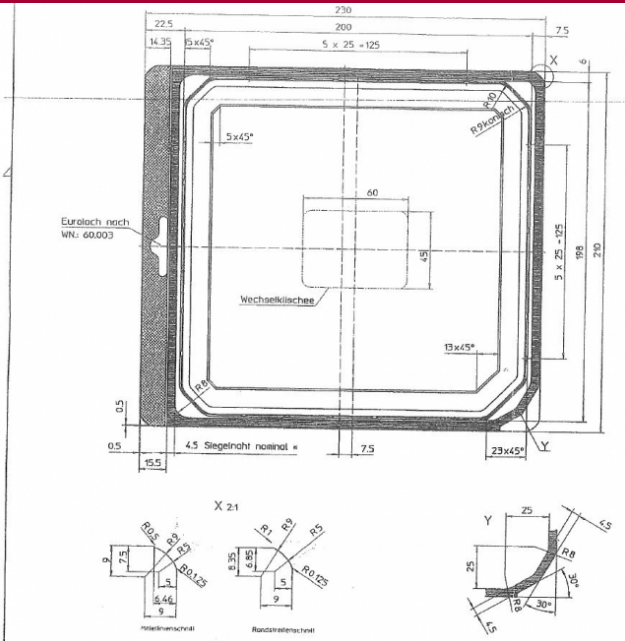

Fabricant: Multivac
Type: R530
Année de construction: 2000

MK GILZE

- Abzug 230
FB 459
- 1 Formstülpe
 - 2 VFS20-40
 - 3 Siegelstift
 - 4 Etikettierer CFVAP
 - 5 Messervelle ZT 104
 - 6 Randscheibenschweller
 - 7 Alu/Aluboard
 - 8 Störze FS 1