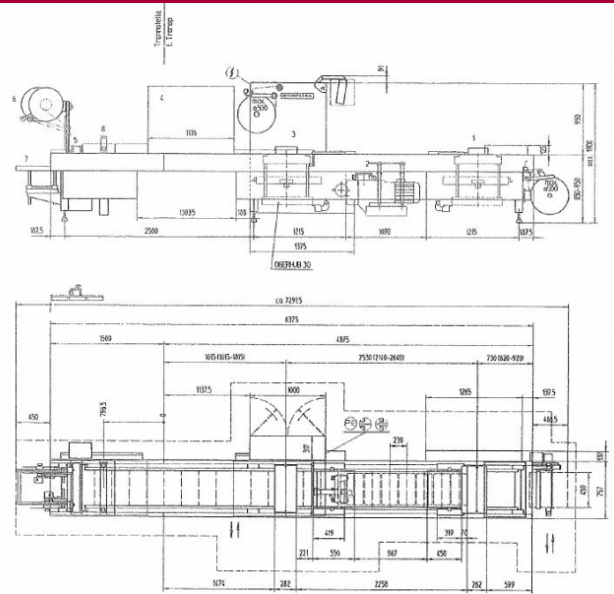

Fabricant: Multivac
Type: R530
Année de construction: 2000

MK GILZE

- Abzug 230
FB 459
- 1 Formstülpe
 - 2 VFS20-40
 - 3 Siegelstift
 - 4 Etikettierer CFVAP
 - 5 Messervelle ZT 104
 - 6 Randscheibenschweller
 - 7 Alu/Aluboard
 - 8 Störze FS 1